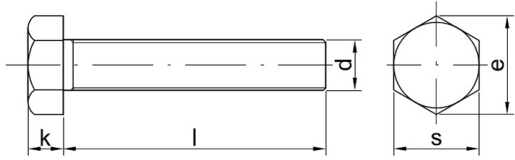

Болт Valenta с шестостенна глава цяла резба M24x40 мм, 8.8, DIN 933

Dimensions (d x l)	Art. code	k mm	s mm	e mm	Weight kg/100 pcs	Packing pcs/box
M5 x 8	933105008	3,5	8	8,79	0,24	500
M5 x 10	933105010	3,5	8	8,79	0,26	1000
M5 x 12	933105012	3,5	8	8,79	0,29	1000
M5 x 14	933105014	3,5	8	8,79	0,31	1000
M5 x 16	933105016	3,5	8	8,79	0,33	1000
M5 x 20	933105020	3,5	8	8,79	0,38	1000
M5 x 25	933105025	3,5	8	8,79	0,44	500
M5 x 30	933105030	3,5	8	8,79	0,51	500
M5 x 35	933105035	3,5	8	8,79	0,57	500
M5 x 40	933105040	3,5	8	8,79	0,63	500
M5 x 45	933105045	3,5	8	8,79	0,70	500
M5 x 50	933105050	3,5	8	8,79	0,76	500
M5 x 60	933105060	3,5	8	8,79	0,88	500
M6 x 8	933106008	4	10	11,05	0,37	500
M6 x 10	933106010	4	10	11,05	0,41	500
M6 x 12	933106012	4	10	11,05	0,44	500
M6 x 14	933106014	4	10	11,01	0,48	500
M6 x 16	933106016	4	10	11,05	0,51	500
M6 x 20	933106020	4	10	11,05	0,58	500
M6 x 25	933106025	4	10	11,05	0,67	500
M6 x 30	933106030	4	10	11,05	0,75	500
M6 x 35	933106035	4	10	11,05	0,84	500
M6 x 40	933106040	4	10	11,05	0,92	200
M6 x 45	933106045	4	10	11,05	1,01	200
M6 x 50	933106050	4	10	11,05	1,10	200
M6 x 55	933106055	4	10	11,05	1,19	200
M6 x 60	933106060	4	10	11,05	1,27	200
M6 x 70	933106070	4	10	11,05	1,44	200
M6 x 80	933106080	4	10	11,05	1,62	200
M6 x 90	933106090	4	10	11,05	1,80	200
M6 x 100	933106100	4	10	11,05	1,98	100
M8 x 10	933108010	5,3	13	14,38	0,91	500
M8 x 12	933108012	5,3	13	14,38	0,98	200
M8 x 16	933108016	5,3	13	14,38	1,11	200
M8 x 20	933108020	5,3	13	14,38	1,23	200
M8 x 25	933108025	5,3	13	14,38	1,39	200
M8 x 30	933108030	5,3	13	14,38	1,55	200
M8 x 35	933108035	5,3	13	14,38	1,71	200
M8 x 40	933108040	5,3	13	14,38	1,87	200
M8 x 45	933108045	5,3	13	14,38	2,03	200
M8 x 50	933108050	5,3	13	14,38	2,18	200